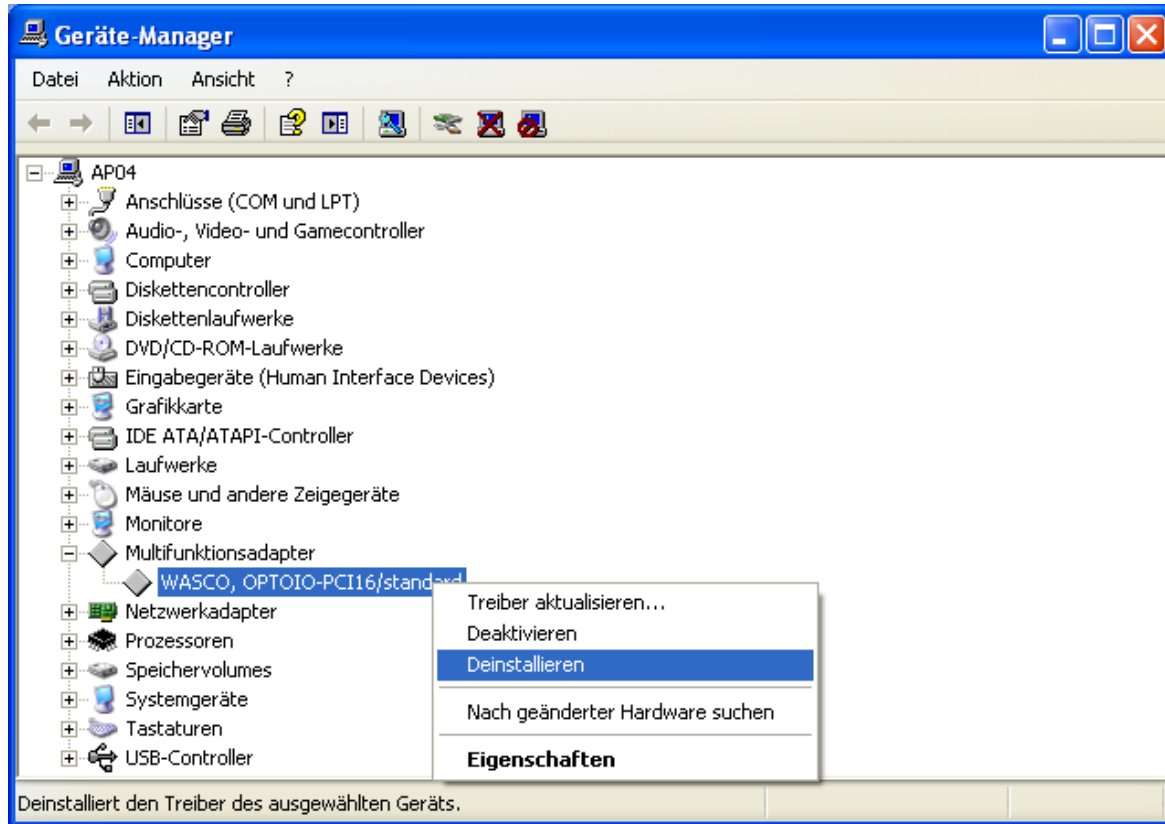

Deinstallationsanleitung für **wasco**[®]-Treiber V5.00 WindowsXP (Beispiel gültig für alle **wasco**[®]-PCI-Karten, für die Anleitung verwendete Karte: OPTOIO-PCI16_{STANDARD})

Überprüfung: Im Ordner ../windows/system32 darf sich keine **wasco**[®]-Systemdatei befinden!