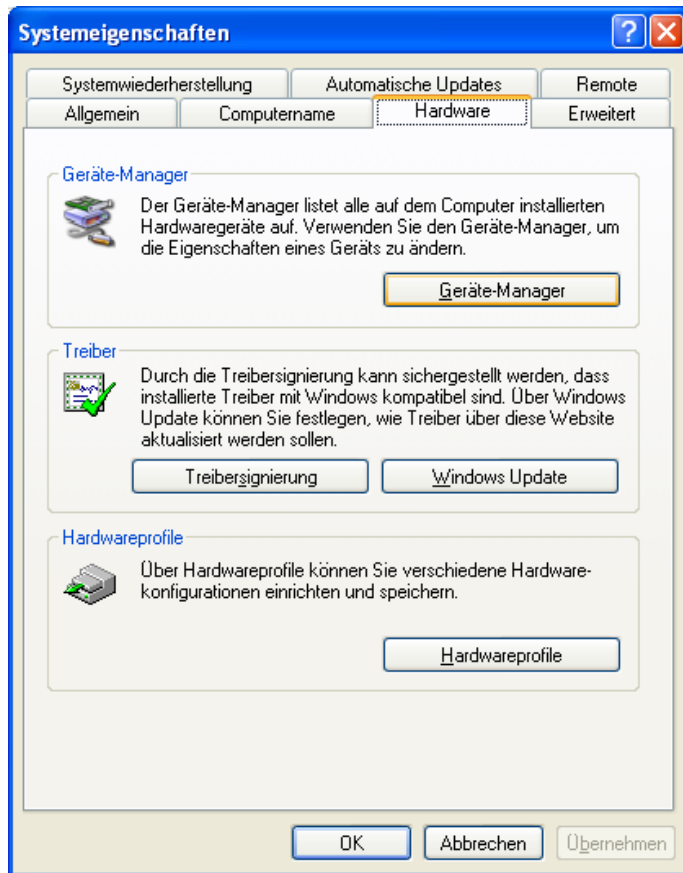

Deinstallationsanleitung für **wasco**[®]-Treiber V5.00 WindowsXP (Beispiel gültig für alle **wasco**[®]-PCI-Karten, für die Anleitung verwendete Karte: OPTOIO-PCI16_{STANDARD})

Überprüfung: Im Ordner ../windows/system32 darf sich keine **wasco**[®]-Systemdatei befinden!